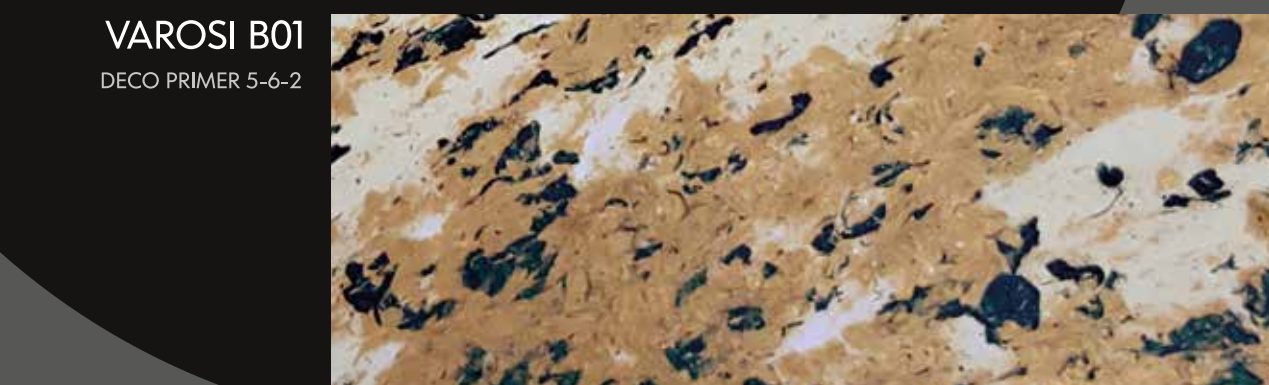

VAROSI C01
DECO PRIMER 5-5-2