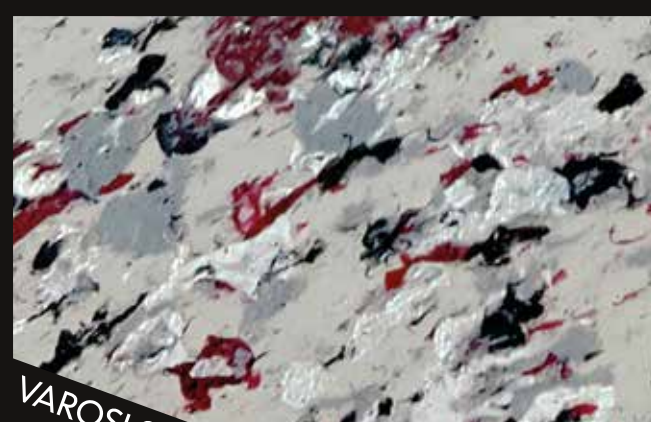

VAROSI S14
DECO PRIMER 5-15-2