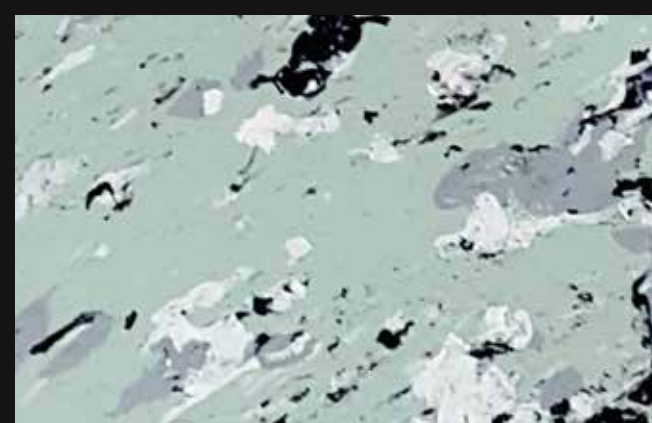

## VAROSI W10

DECO PRIMER 5-37-1

DECO PRIMER 5-10-4

DECO PRIMER 5-24-3

DECO PRIMER 3-46-3

**PELLACHROM**  
DECORATIVE & MARINE COATINGS

EL

Το DECO VAROSI είναι ένα διακοσμητικό υλικό (χρώμα) που μπορεί να ανανεώσει οποιοδήποτε προσωπικό ή επαγγελματικό σας χώρο. Μπορείτε να χρησιμοποιήσετε χιλιάδες διαφορετικές αποχρώσεις του DECO PRIMER και να το συνδυάσετε με οποιαδήποτε απόχρωση αυτού του χρωματολογίου ώστε να δημιουργήσετε ένα δικό σας φανταστικό αποτέλεσμα. Ακολουθήστε το παράδειγμα μας όπως με το VAROSI W10, για να μεταμορφώσετε μια απόχρωση χρησιμοποιώντας διαφορετική βάση (απόχρωση ασαριού) δημιουργώντας με αυτόν τον τρόπο ένα τελείως διαφορετικό αποτέλεσμα σε κάθε συνδυασμό.