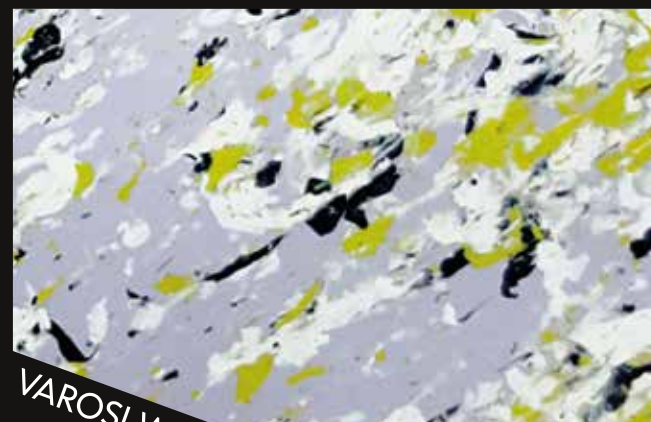

VAROSI W17
DECO PRIMER 2-40-4